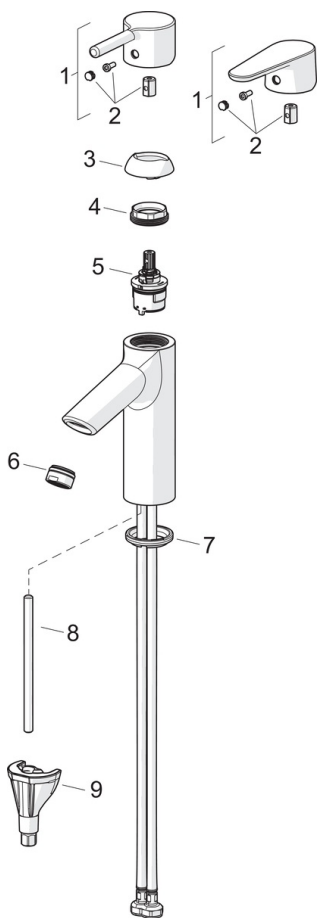

EAN: 6414150099120
static.oras.com/2610F

- Servant
- Ettgreps
- Benkemontert
- Forkrommet
- Fast tut
- PCA® strålesamler med konstant vannmengde uavhengig av trykk
- Ettgrephendel, Varmt/kaldt symbol
- Temperatur- og mengdebegrenser
- Ø 30 mm kassett
- Fleksible slanger
- DZR messing, 3S installasjon
- Uten oppløftventil

Teknisk data

Flow attributter

 Vannmengde ved 300 kPa (med vannmengdebegrenser) **0.1 l/s**

Tekniske egenskaper

Varmtvannsforsyning	max. +70°C
Arbeidstrykk	50 - 1000 kPa
Tilkoblingsstørrelse	G3/8
Projeksjon	109 mm
Tilbakeslagssikring (EN1717)	AA
Materiale	brass

Bestemmelser

 EN Standard **EN 817**

Reserve deler

SP2610F

	Navn	Kode	NRF
01	Hendel	1010312V	
01	Hendel	1011999V	
02	Deksel	1012105V	
03	Dekkring	1012421V	
04	Festemutter for kassett, M34x1.5	1012133V	
05	Kassett, 3.0	1014428V	
06	Strålesamler, M24x1, 6 l/min	601974V	4205099
07	Underlagsskive	1002371V	4205303
08	Pinneskrue, M8x1, L=130	1000780V	4205235
09	Kranfeste komplett	602610V	4205225