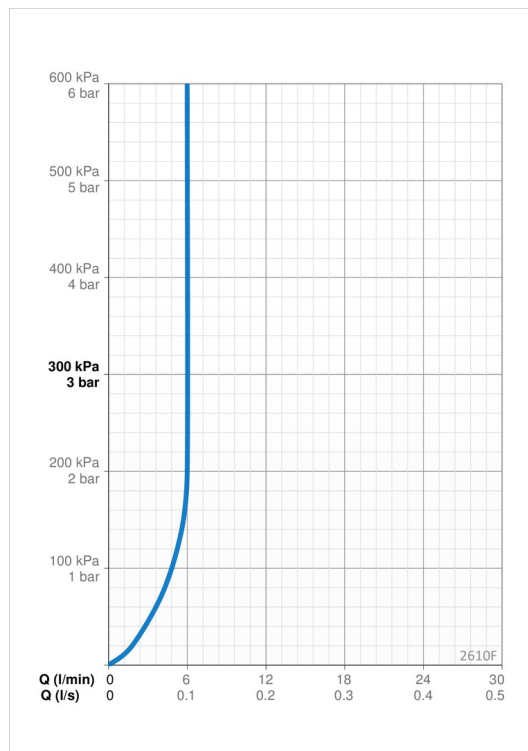

EAN: 6414150099120
static.oras.com/2610F

- Servant
- Ettgreps
- Benkemontert
- Forkrommet
- Fast tut
- PCA® strålesamler med konstant vannmengde uavhengig av trykk
- Ettgrephendel, Varmt/kaldt symbol
- Temperatur- og mengdebegrenser
- Ø 30 mm kassett
- Fleksible slanger
- DZR messing, 3S installasjon
- Uten oppløftventil

Teknisk data

Flow attributter

Vannmengde ved 300 kPa (med vannmengdebegrenser) **0.1 l/s**

Tekniske egenskaper

Varmtvannsforsyning	max. +70°C
Arbeidstrykk	50 - 1000 kPa
Tilkoblingsstørrelse	G3/8
Projeksjon	109 mm
Tilbakeslagssikring (EN1717)	AA
Materiale	brass

Bestemmelser

EN Standard **EN 817**