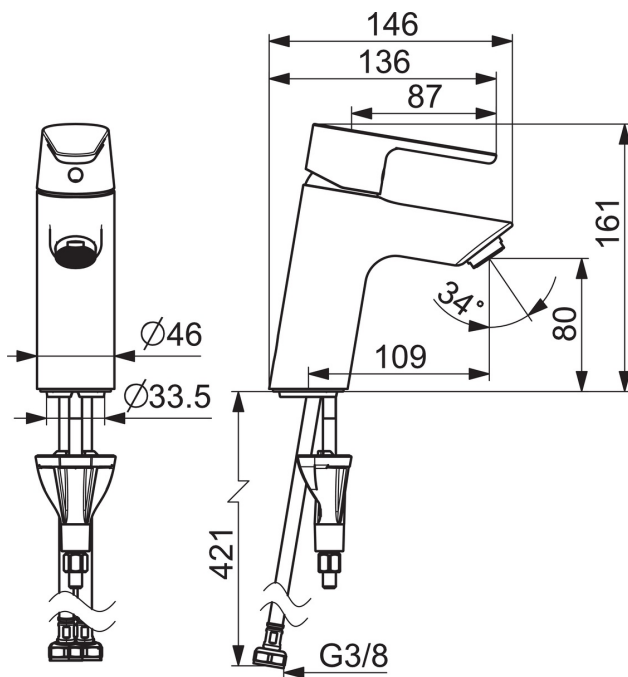

EAN: 6414150099120
static.oras.com/2610F

- Servant
- Ettgreps
- Benkemontert
- Forkrommet
- Fast tut
- PCA® strålesamler med konstant vannmengde uavhengig av trykk
- Ettgrephendel, Varmt/kaldt symbol
- Temperatur- og mengdebegrenser
- Ø 30 mm kassett
- Fleksible slanger
- DZR messing, 3S installasjon
- Uten oppløftventil

Teknisk data

Flow attributter

 Vannmengde ved 300 kPa (med vannmengdebegrenser) **0.1 l/s**

Tekniske egenskaper

Varmtvannsforsyning	max. +70°C
Arbeidstrykk	50 - 1000 kPa
Tilkoblingsstørrelse	G3/8
Projeksjon	109 mm
Tilbakeslagssikring (EN1717)	AA
Materiale	brass

Bestemmelser

 EN Standard **EN 817**

Reserve deler

SP2610F

	Navn	Kode	NRF
01	Hendel	1010312V	
01	Hendel	1011999V	
02	Deksel	1012105V	
03	Dekkring	1012421V	
04	Festemutter for kassett, M34x1.5	1012133V	
05	Kassett, 3.0	1014428V	
06	Strålesamler, M24x1, 6 l/min	601974V	4205099
07	Underlagsskive	1002371V	4205303
08	Pinneskrue, M8x1, L=130	1000780V	4205235
09	Kranfeste komplett	602610V	4205225